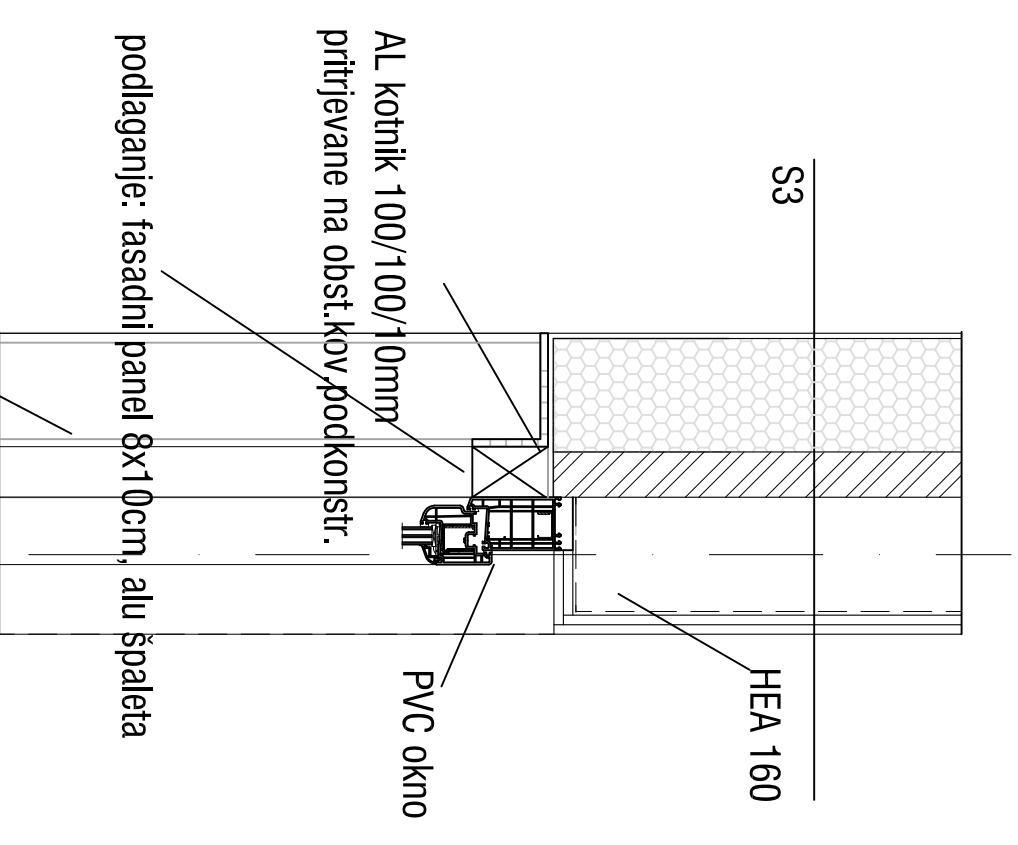

fiksna senčila iz alu barvane pločevine r.š. 30cm.
 Senčila so pigana v obliki lamele, visoke 2.5m.
 Senčilo je pritrjeno na kotnik z neti.
 Vse bele barve.

fiksna senčila iz alu barvane pločevine r.š. 30cm.
 Senčila so pigana v obliki lamele, visoke 2.5m.
 Senčilo je pritrjeno na kotnik z neti.
 Vse bele barve.

OBJEKT: Zdravstveni dom Lenart	M 1:10	21/2017, april 2019
zunanje fiksno senčilo	kom 120	PZI-shema senčil